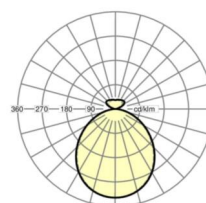

Оптика

Оснастка	LED, цветопередача/оттенок света CRI ≥ 80 / 4000K
Допуск для координаты цветности (MacAdam)	3SDCM
Номинальный световой поток	6348lm
Срок службы LED	50000h L80/B10 (Tq 25°C)
светоотдача светильников	116lm/W
UGR поп./вдоль	20.3 / 20.1

Ссылка	LED 6300lm 840
ηLB	100 %
Φ ↓/↑	84 % / 16 %
UGR поп./вдоль	20.3 / 20.1

размеры

L	1480 mm	Длина
B	330 mm	Ширина
H	42 mm	Высота
A1	700 mm	Расстояние между точками крепежа при одиночной установке
A4	230 mm	Расстояние между точками крепежа (ширина)
X	0 mm	Расстояние от ввода проводов до середины светильника по оси X (вдо
Y	0 mm	Расстояние от ввода проводов до середины светильника по оси Y (поп