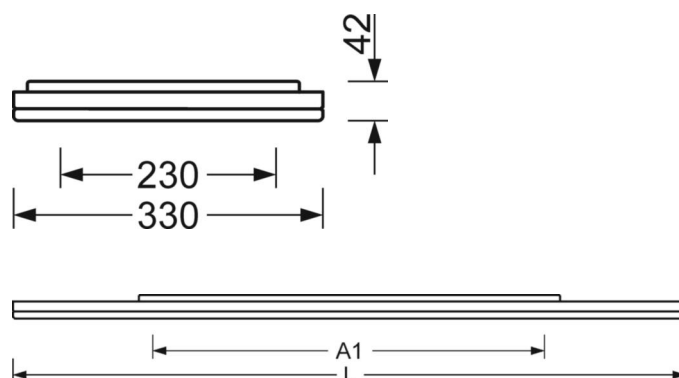

Механика

цвет корпуса	алюминий натурального анодирования
размеры (LxWxH/ДxШ)	1480mm x 330mm x 42mm
вес (нетто)	9.1kg
Cable entry KE (X/Y)	0mm/0mm
Вид монтажа	Потолочная одиночная установка

DEEP-LINK

<https://www.regiolum.de/ru/article/43351026615>

Ссылка	LED 6300lm 840
ηLB	100 %
Φ ↓/↑	84 % / 16 %
UGR поп./вдоль	20.3 / 20.1

размеры

L	1480 mm	Длина
B	330 mm	Ширина
H	42 mm	Высота
A1	700 mm	Расстояние между точками крепежа при одиночной установке
A4	230 mm	Расстояние между точками крепежа (ширина)
X	0 mm	Расстояние от ввода проводов до середины светильника по оси X (вдо
Y	0 mm	Расстояние от ввода проводов до середины светильника по оси Y (поп